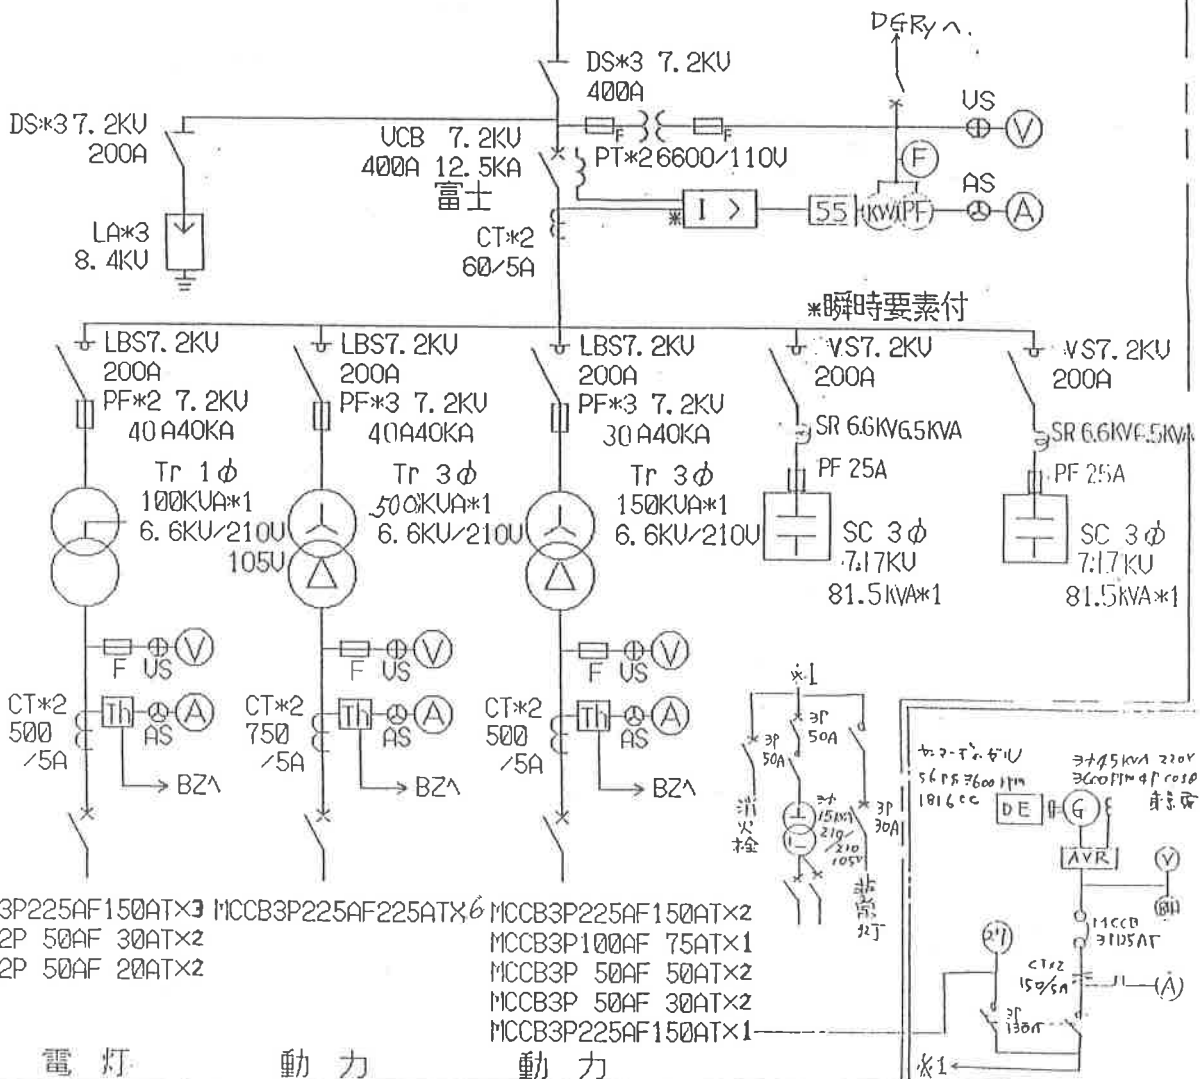

(業務用電力)

3φ3W 6.6KV60HZ

責任分界点

SOG 7.2KV
300A
戸上

構内第1柱

屋内設置 (1F)

屋内型キュービクル
松下電器産業(株)

6.6KV CU 60mm²*3C 400m

- MCCB3P225AF150AT×3
- MCCB2P 50AF 30AT×2
- MCCB2P 50AF 20AT×2
- MCCB3P225AF225AT×6
- MCCB3P225AF150AT×2
- MCCB3P100AF 75AT×1
- MCCB3P 50AF 50AT×2
- MCCB3P 50AF 30AT×2
- MCCB3P225AF150AT×1

電灯 動力 動力

単線結線図		事業場所在地	鈴鹿市御園町
契約番号	570-4710	事業場名称	三重県営スポーツガーデン サッカー、ラグビー場

自販機 (ELB付)

1 LT-2-1

2 LT-3-1

3 LT-4-1

4 LT-1-1

5

A

6