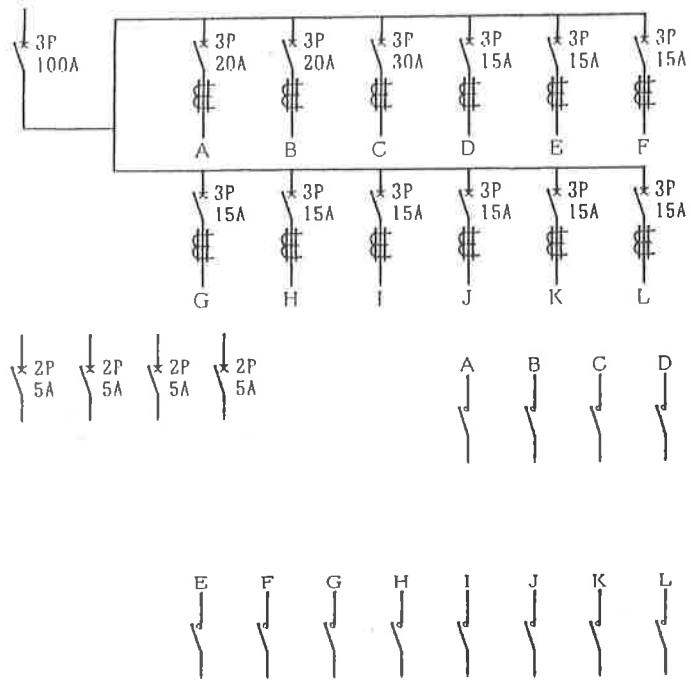

- MCCB3P225AF150AT×3
- MCCB2P 50AF 30AT×2
- MCCB2P 50AF 20AT×2
- MCCB3P225AF225AT×6
- MCCB3P225AF150AT×2
- MCCB3P100AF 75AT×1
- MCCB3P 50AF 50AT×2
- MCCB3P 50AF 30AT×2
- MCCB3P225AF150AT×1

電灯 動力 動力

単線結線図		事業場所在地	鈴鹿市御園町
契約番号	570-4710	事業場名称	三重県営スポーツガーデン サッカー、ラグビー場

自販機 (ELB付)

1 LT-2-1

2 LT-3-1

3 LT-4-1

4 LT-1-1

5

A

6

1 3

(メガー注意)

1 4

L-2A

1 5

PB-2A

1 6

PB-2B