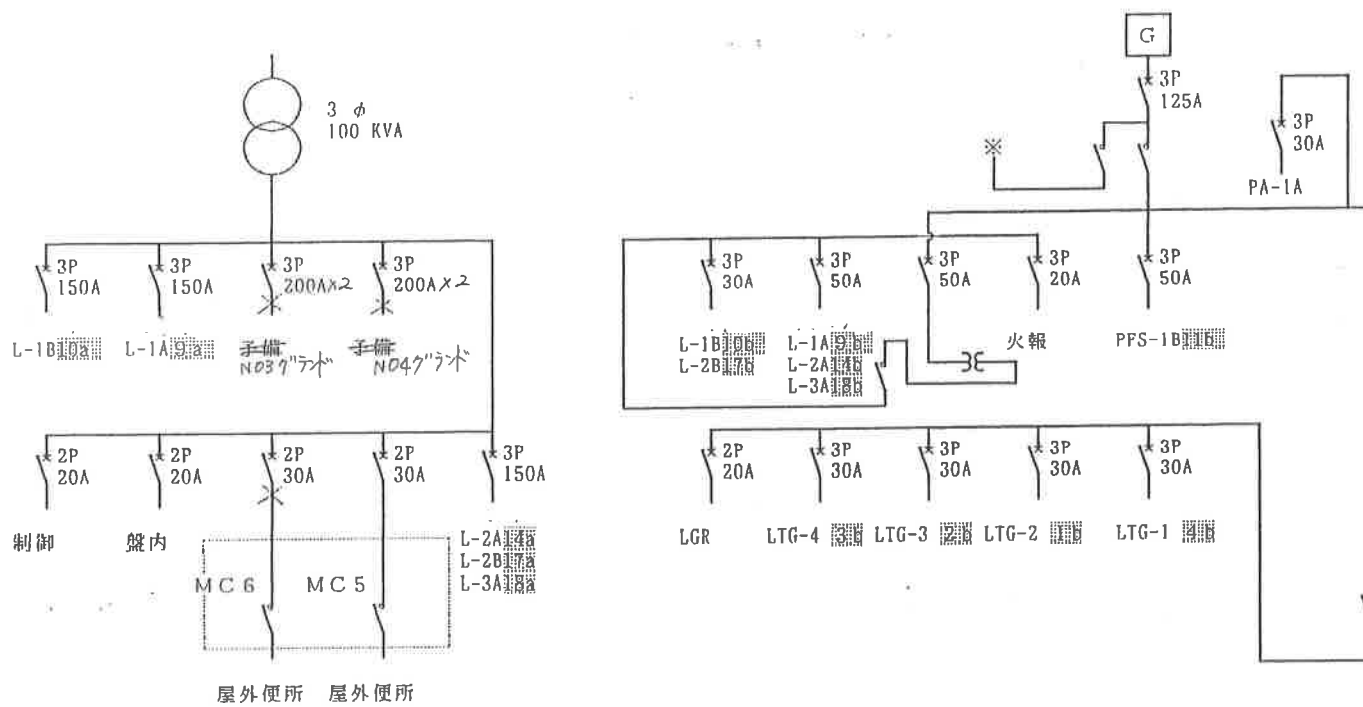

(業務用電力)

3φ3W 6.6KV60HZ

責任分界点

SOG 7.2KV
300A
戸上

構内第1柱

屋内設置 (1F)

屋内型キュービクル
松下電器産業(株)

6.6KV CU 60mm²*3C 400m

- MCCB3P225AF150AT×3
- MCCB2P 50AF 30AT×2
- MCCB2P 50AF 20AT×2
- MCCB3P225AF225AT×6
- MCCB3P225AF150AT×2
- MCCB3P100AF 75AT×1
- MCCB3P 50AF 50AT×2
- MCCB3P 50AF 30AT×2
- MCCB3P225AF150AT×1

電灯 動力 動力

単線結線図		事業場所在地	鈴鹿市御園町
契約番号	570-4710	事業場名称	三重県営スポーツガーデン サッカー、ラグビー場

自販機 (ELB付)

1 LT-2-1

2 LT-3-1

3 LT-4-1

4 LT-1-1

5

A

6