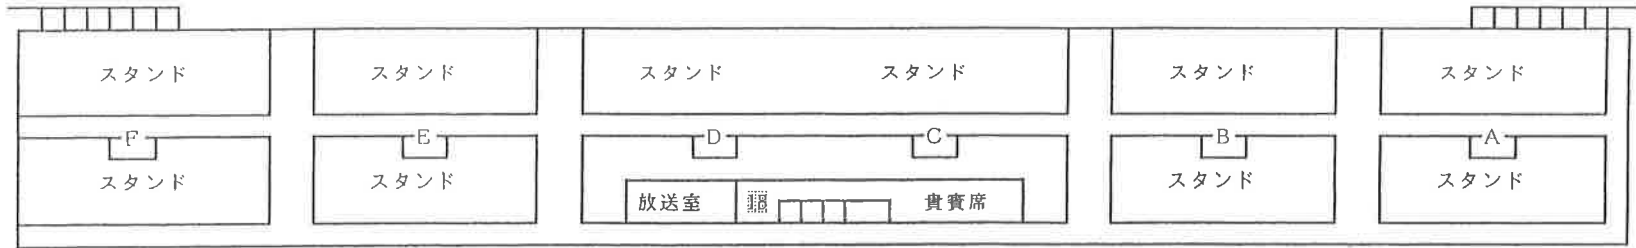

(業務用電力)

3φ3W 6.6KV60HZ

責任分界点

SOG 7.2KV
300A
戸上

構内第1柱

屋内設置 (1F)

屋内型キュービクル
松下電器産業(株)

6.6KV CU 60mm²*3C 400m

- MCCB3P225AF150AT×3
- MCCB2P 50AF 30AT×2
- MCCB2P 50AF 20AT×2
- MCCB3P225AF225AT×6
- MCCB3P225AF150AT×2
- MCCB3P100AF 75AT×1
- MCCB3P 50AF 50AT×2
- MCCB3P 50AF 30AT×2
- MCCB3P225AF150AT×1

電灯 動力 動力

単線結線図		事業場所在地	鈴鹿市御園町
契約番号	570-4710	事業場名称	三重県営スポーツガーデン サッカー、ラグビー場