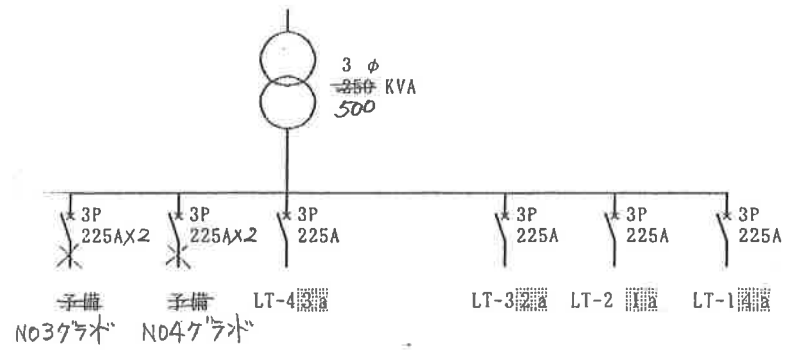

(業務用電力)

3φ3W 6.6KV60HZ

責任分界点

SOG 7.2KV
300A
戸上

構内第1柱

屋内設置 (1F)

屋内型キュービクル
松下電器産業(株)

6.6KV CU 60mm²*3C 400m

- MCCB3P225AF150AT×3
- MCCB2P 50AF 30AT×2
- MCCB2P 50AF 20AT×2
- MCCB3P225AF225AT×6
- MCCB3P225AF150AT×2
- MCCB3P100AF 75AT×1
- MCCB3P 50AF 50AT×2
- MCCB3P 50AF 30AT×2
- MCCB3P225AF150AT×1

電灯 動力 動力

単線結線図		事業場所在地	鈴鹿市御園町
契約番号	570-4710	事業場名称	三重県営スポーツガーデン サッカー、ラグビー場

自販機 (ELB付)

1 LT-2-1

2 LT-3-1

3 LT-4-1

4 LT-1-1

5

A

6