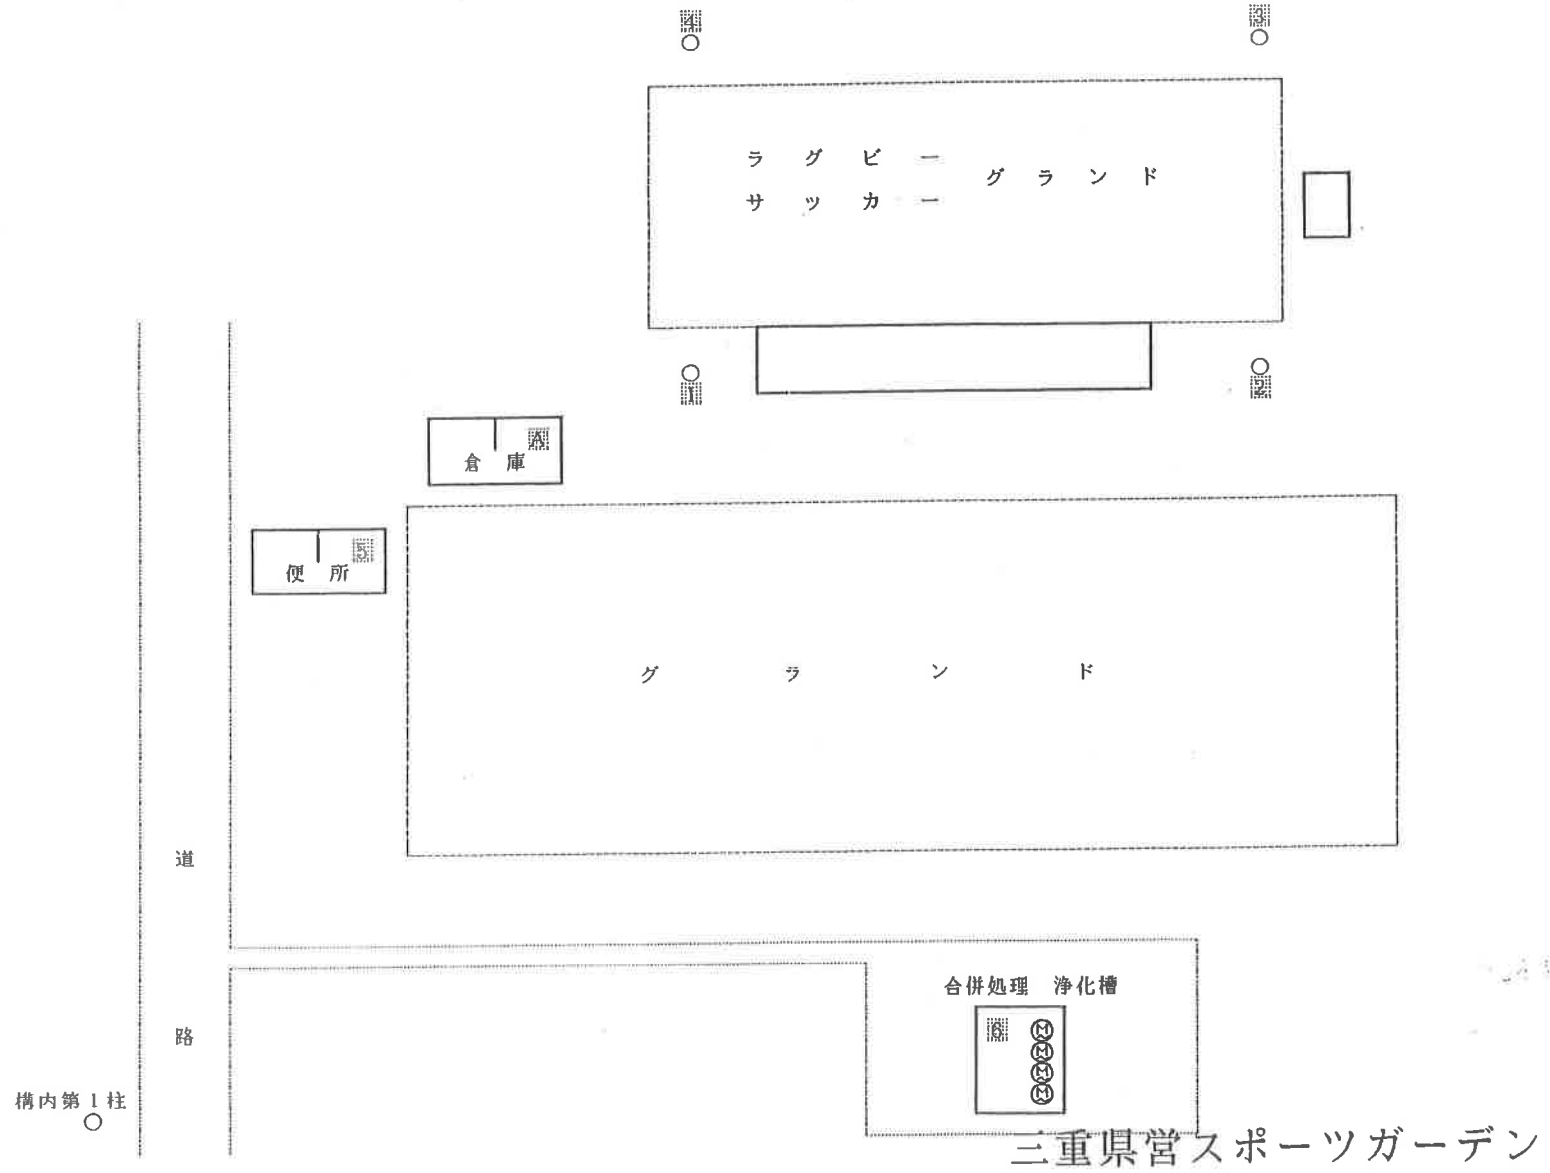

(業務用電力)

3φ3W 6.6KV60HZ

責任分界点

SOG 7.2KV
300A
戸上

構内第1柱

屋内設置 (1F)

屋内型キュービクル
松下電器産業(株)

6.6KV CU 60mm²*3C 400m

- MCCB3P225AF150AT×3
- MCCB2P 50AF 30AT×2
- MCCB2P 50AF 20AT×2
- MCCB3P225AF225AT×6
- MCCB3P225AF150AT×2
- MCCB3P100AF 75AT×1
- MCCB3P 50AF 50AT×2
- MCCB3P 50AF 30AT×2
- MCCB3P225AF150AT×1

電灯 動力 動力

単線結線図		事業場所在地	鈴鹿市御園町
契約番号	570-4710	事業場名称	三重県営スポーツガーデン サッカー、ラグビー場

自販機 (ELB付)

1 LT-2-1

2 LT-3-1

3 LT-4-1

4 LT-1-1

5

A

6