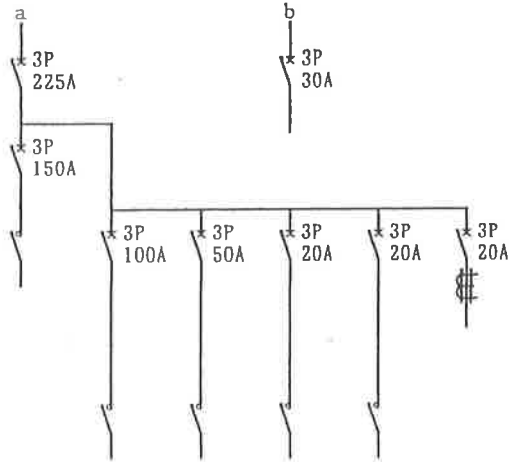

(業務用電力)

3φ3W 6.6KV60HZ

責任分界点

SOG 7.2KV
300A
戸上

構内第1柱

屋内設置 (1F)

屋内型キュービクル
松下電器産業(株)

6.6KV CU 60mm²*3C 400m

- MCCB3P225AF150AT×3
- MCCB2P 50AF 30AT×2
- MCCB2P 50AF 20AT×2
- MCCB3P225AF225AT×6
- MCCB3P225AF150AT×2
- MCCB3P100AF 75AT×1
- MCCB3P 50AF 50AT×2
- MCCB3P 50AF 30AT×2
- MCCB3P225AF150AT×1

電灯 動力 動力

単線結線図		事業場所在地	鈴鹿市御園町
契約番号	570-4710	事業場名称	三重県営スポーツガーデン サッカー、ラグビー場

自販機 (ELB付)

1 LT-2-1

2 LT-3-1

3 LT-4-1

4 LT-1-1

5

A

6