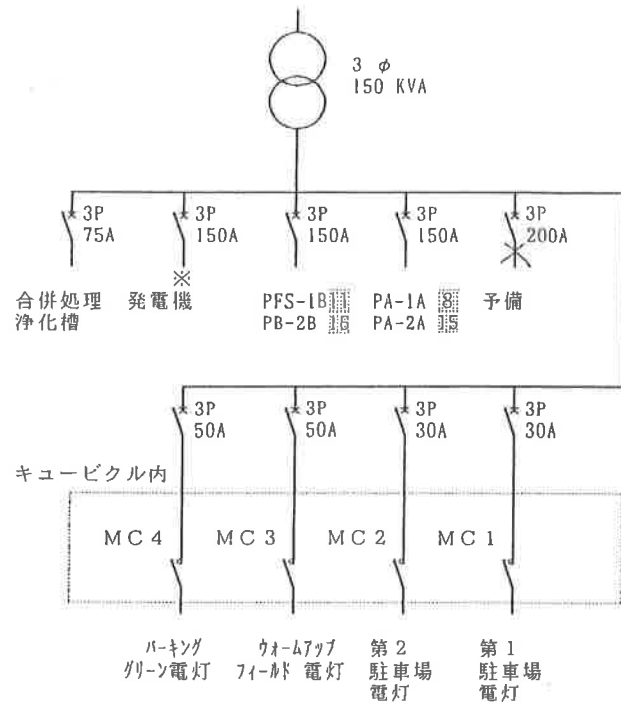

(業務用電力)

3φ3W 6.6KV60HZ

責任分界点

SOG 7.2KV
300A
戸上

構内第1柱

屋内設置 (1F)

屋内型キュービクル
松下電器産業(株)

6.6KV CU 60mm²*3C 400m

- MCCB3P225AF150AT×3
- MCCB2P 50AF 30AT×2
- MCCB2P 50AF 20AT×2
- MCCB3P225AF225AT×6
- MCCB3P225AF150AT×2
- MCCB3P100AF 75AT×1
- MCCB3P 50AF 50AT×2
- MCCB3P 50AF 30AT×2
- MCCB3P225AF150AT×1

電灯 動力 動力

単線結線図		事業場所在地	鈴鹿市御園町
契約番号	570-4710	事業場名称	三重県営スポーツガーデン サッカー、ラグビー場

自販機 (ELB付)

1 LT-2-1

2 LT-3-1

3 LT-4-1

4 LT-1-1

5

A

6