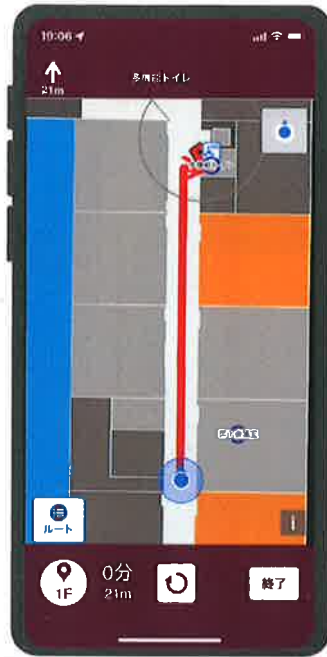

三重交通Gスポーツの杜鈴鹿 水泳場内
音声ナビゲーションアプリ

インクルーシブ・ナビ

エレベーターで
2階にあがる

階段を
おりる

右を向いて
ください

自動ドアが
あります

3m先
左に曲がる

トイレは
左側です

お手持ちのスマートフォンが施設内を案内します

- 目的地までのルートをマップ・音声・振動で案内
- 車いす利用者・視覚障がい者に対応したルート設定
- 音声対話（チャット）による目的地選択

アプリのダウンロードはこちら

このシステムは第21回全国障害者スポーツ大会「三重とこわか大会」にて選手や観客のみなさまの館内の移動補助のために活用予定であったものです。どなたでも簡単に利用できますので、ぜひご利用ください。

🔍 インクルーシブ・ナビ

検索

iPhone版

Android版

「インクルーシブ・ナビ」で検索
もしくはQRコードからアクセスしてダウンロードしてください

アプリの使い方

プロジェクト一覧から
[三重交通Gスポーツの杜
鈴鹿水泳場]を選択します

🔍 からルート検索に移動。
位置がおかしい時は 🔄 で
現在地を再取得します